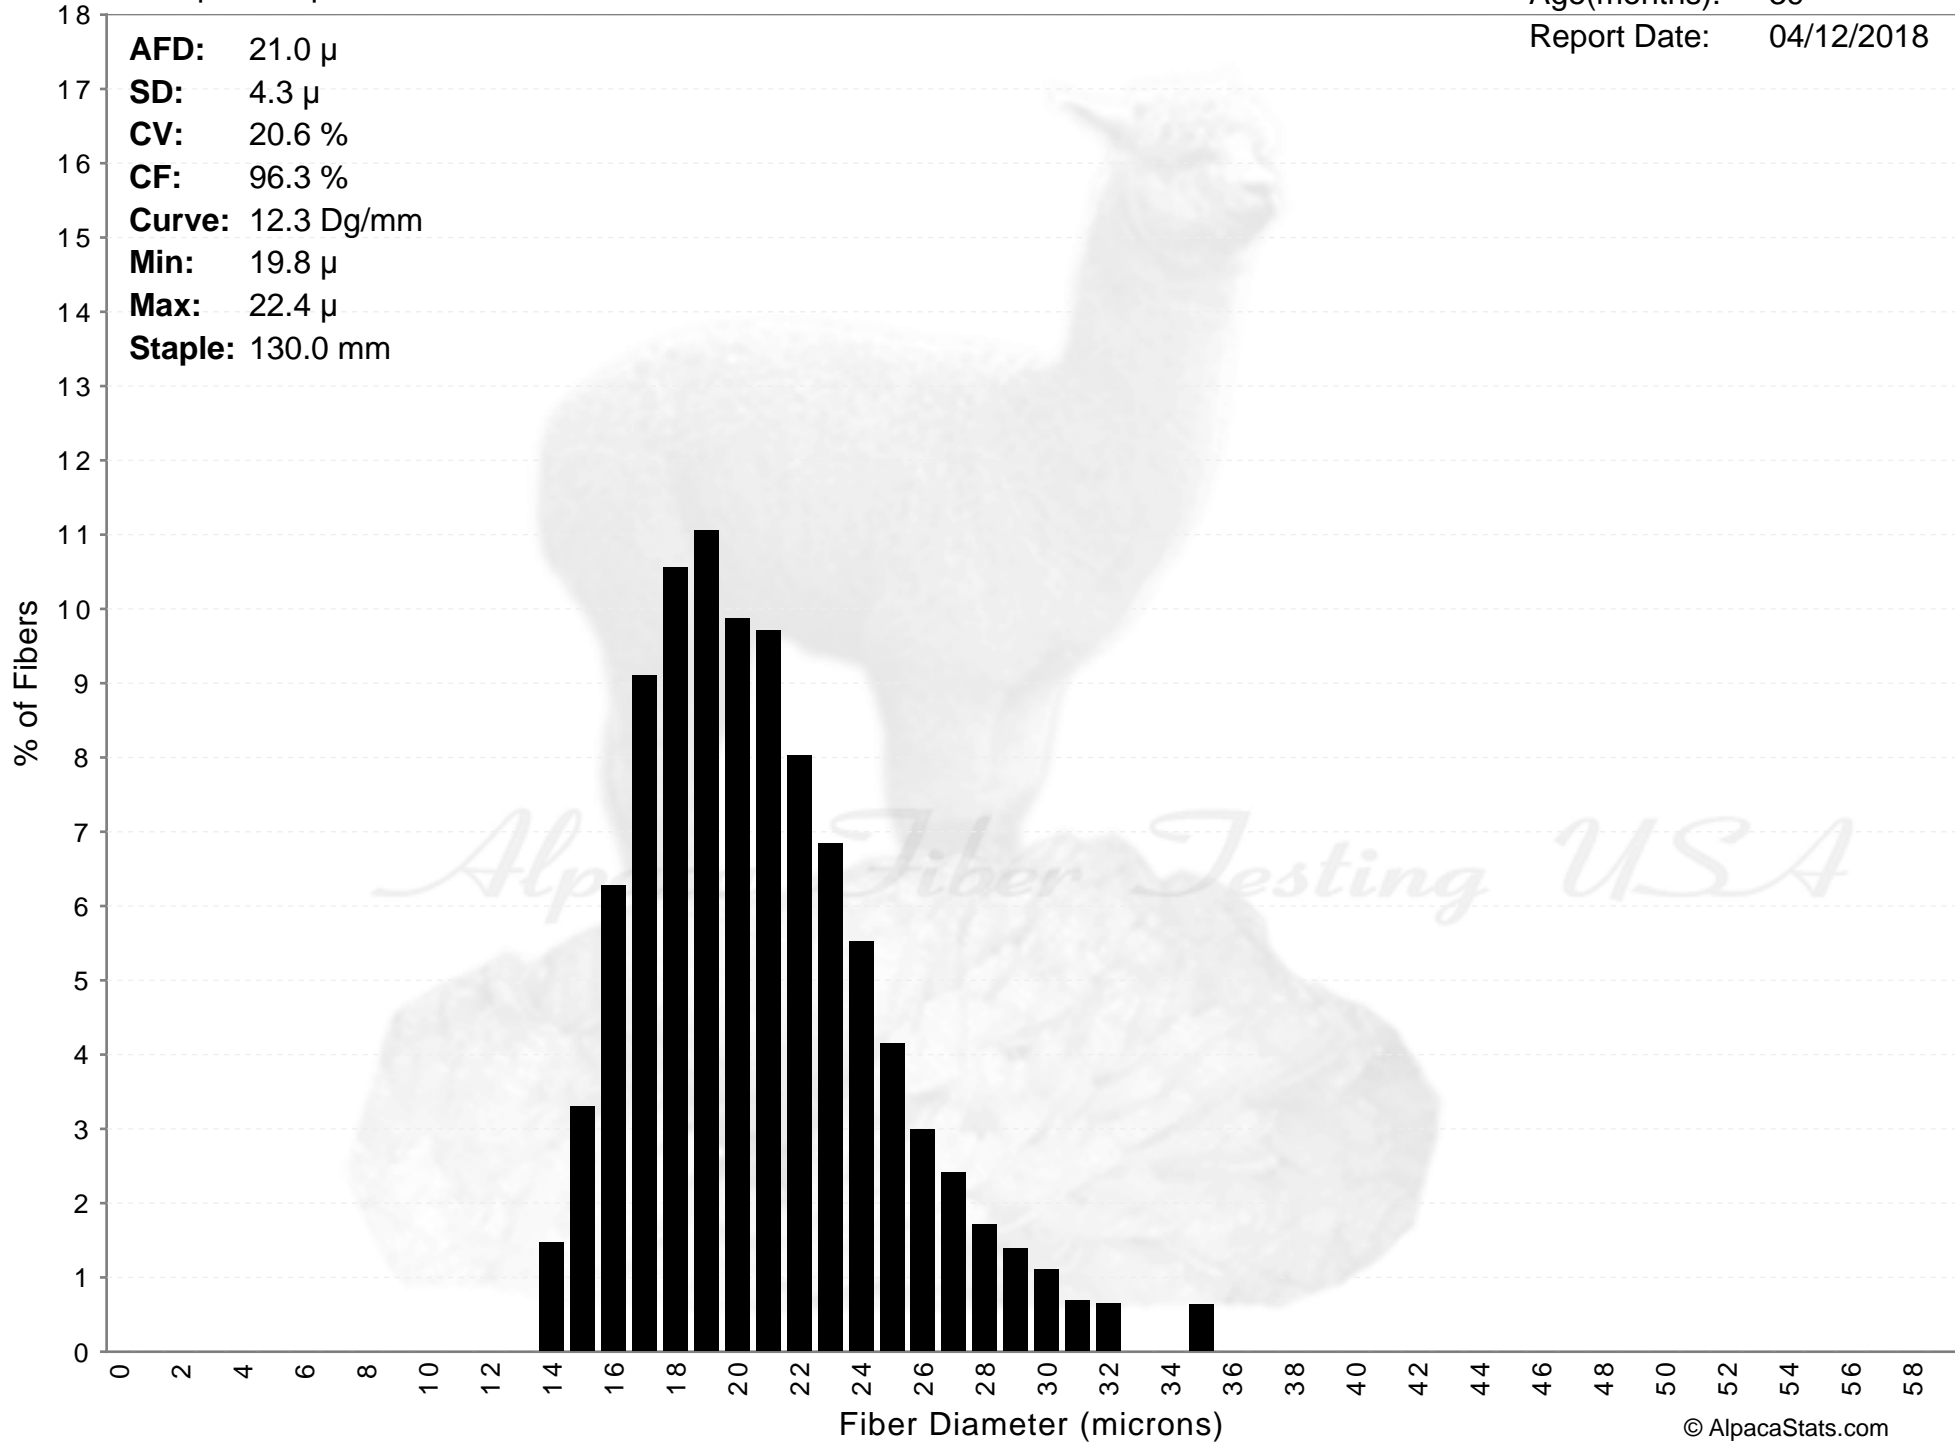

Sun Spiced Alpacas

MADEIRA

Age(months): 39
Report Date: 04/12/2018

AFD: 21.0 μ
SD: 4.3 μ
CV: 20.6 %
CF: 96.3 %
Curve: 12.3 Dg/mm
Min: 19.8 μ
Max: 22.4 μ
Staple: 130.0 mm

AFD: 21.0 μ
SD: 4.3 μ
CV: 20.6 %
CF: 96.3 %
Curve: 12.3 Dg/mm
Min: 19.8 μ
Max: 22.4 μ
Staple: 130.0 mm