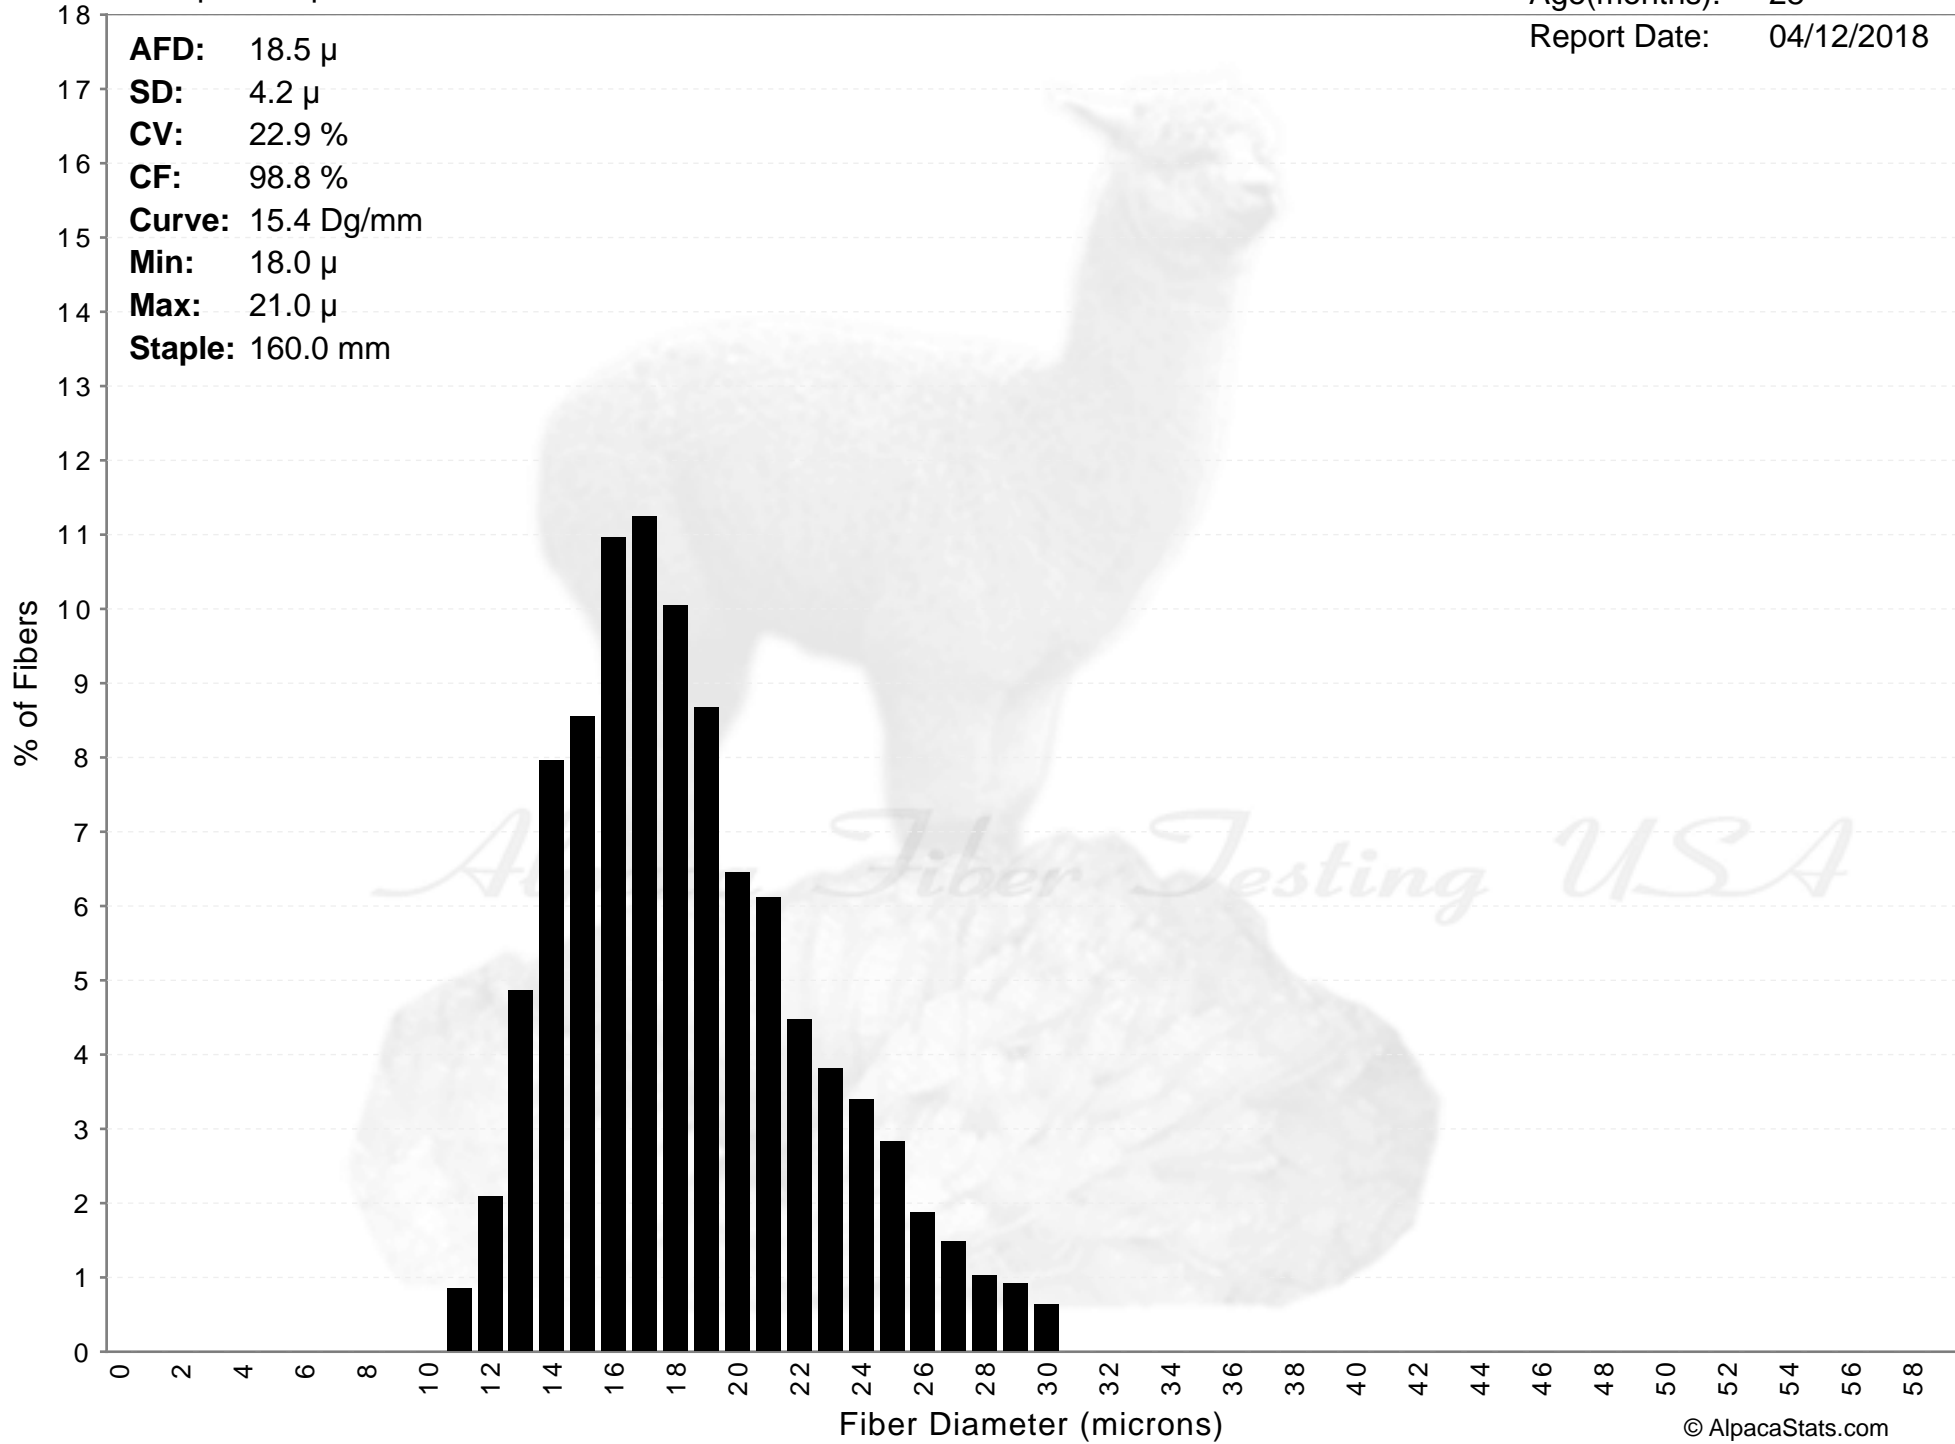

# KRIS

Age(months): 28  
Report Date: 04/12/2018

**AFD:** 18.5  $\mu$   
**SD:** 4.2  $\mu$   
**CV:** 22.9 %  
**CF:** 98.8 %  
**Curve:** 15.4 Dg/mm  
**Min:** 18.0  $\mu$   
**Max:** 21.0  $\mu$   
**Staple:** 160.0 mm