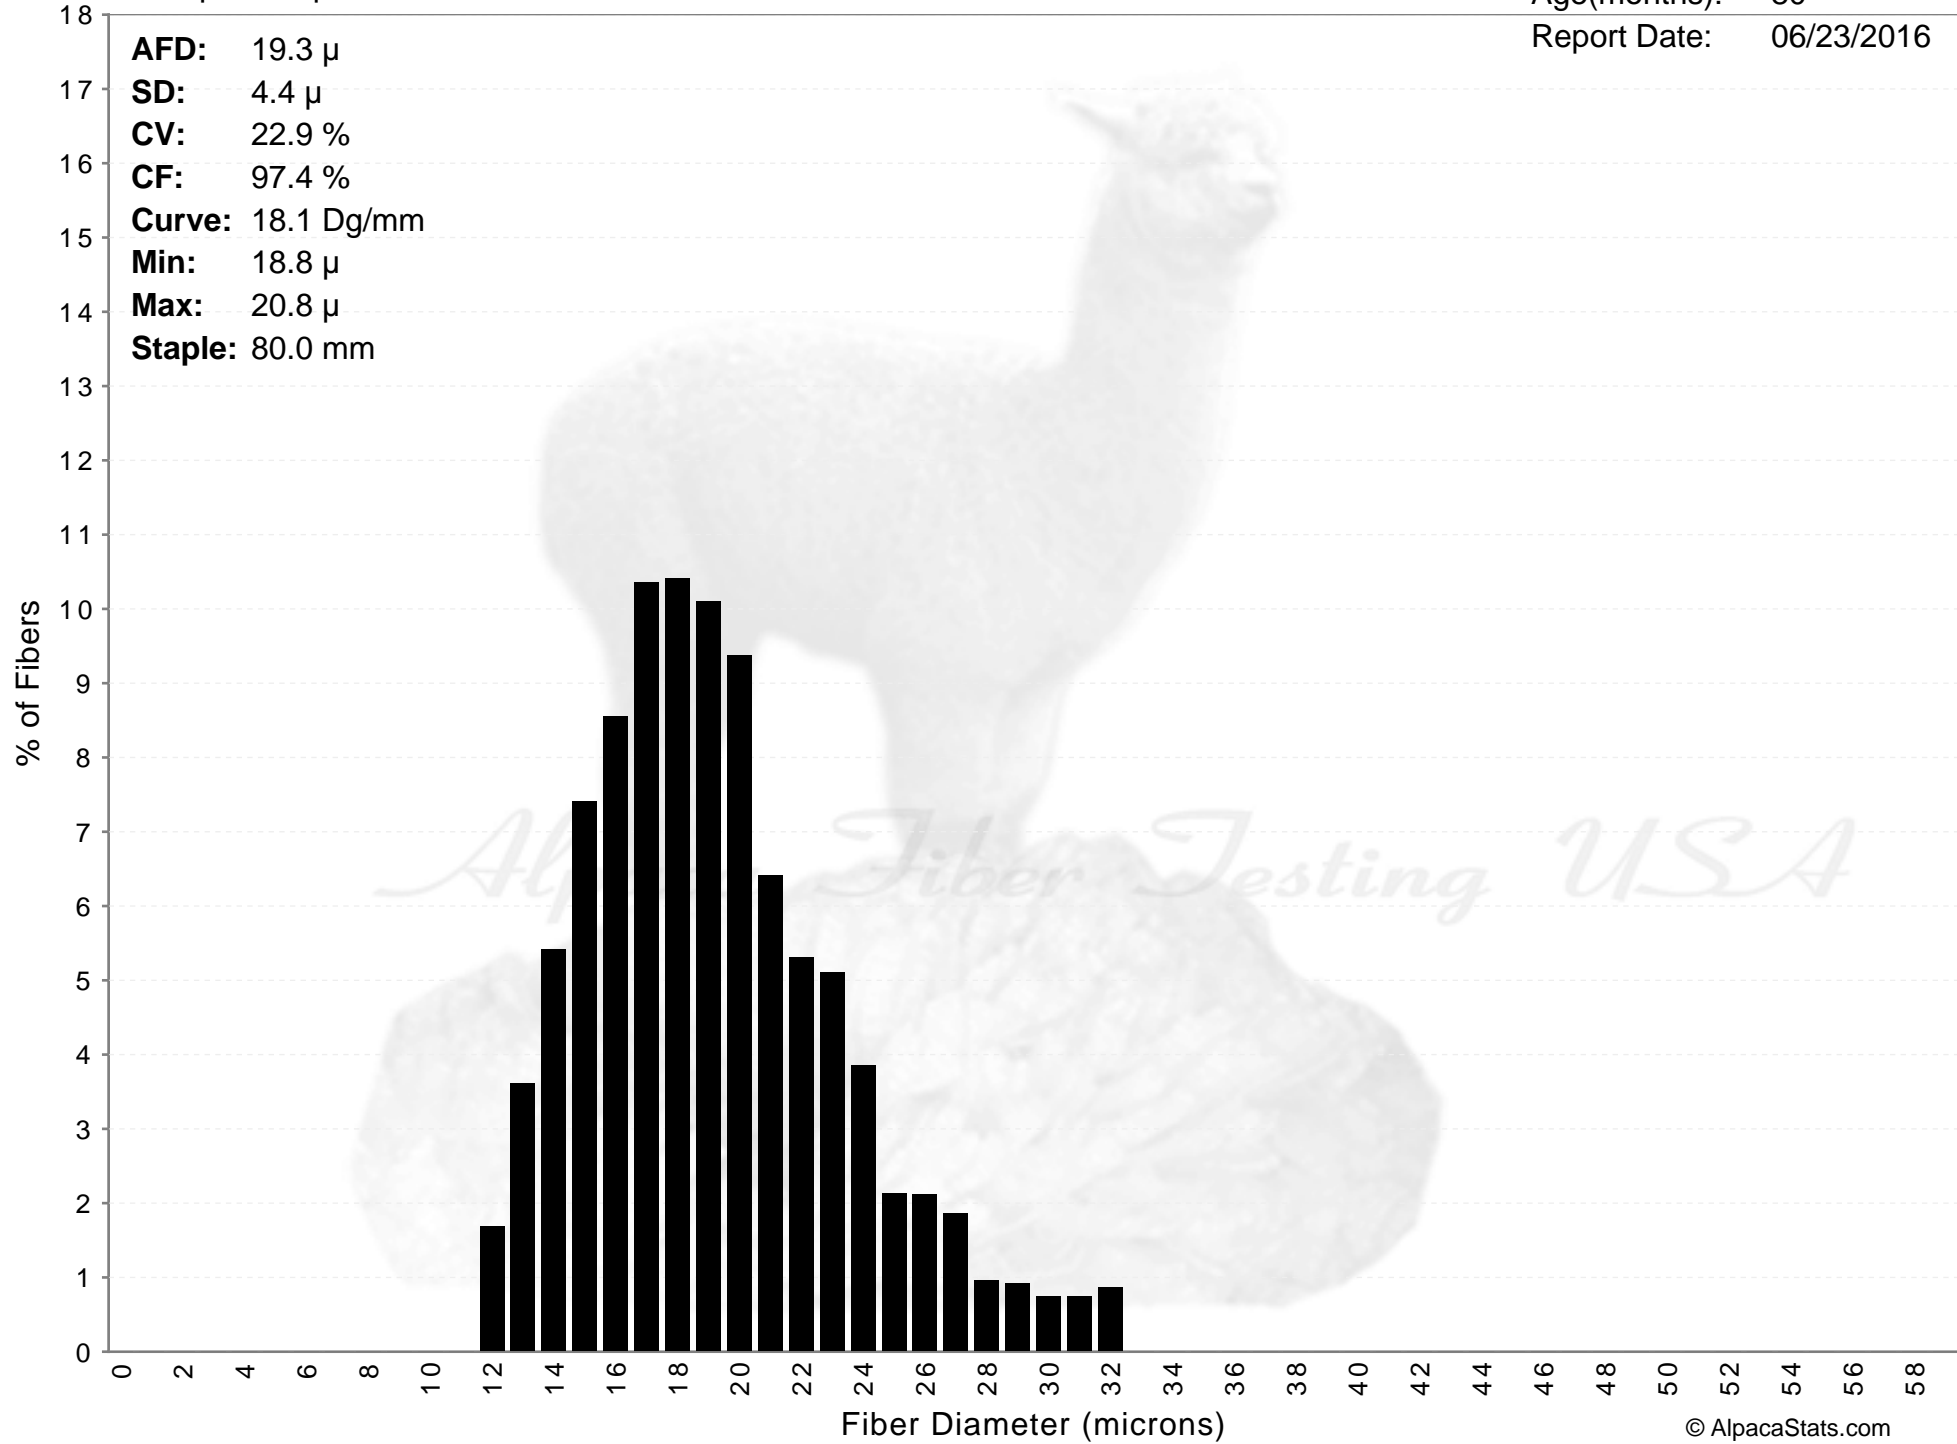

# GEM

Age(months): 80  
Report Date: 06/23/2016

**AFD:** 19.3  $\mu$   
**SD:** 4.4  $\mu$   
**CV:** 22.9 %  
**CF:** 97.4 %  
**Curve:** 18.1 Dg/mm  
**Min:** 18.8  $\mu$   
**Max:** 20.8  $\mu$   
**Staple:** 80.0 mm

**AFD:** 19.3  $\mu$   
**SD:** 4.4  $\mu$   
**CV:** 22.9 %  
**CF:** 97.4 %  
**Curve:** 18.1 Dg/mm  
**Min:** 18.8  $\mu$   
**Max:** 20.8  $\mu$   
**Staple:** 80.0 mm